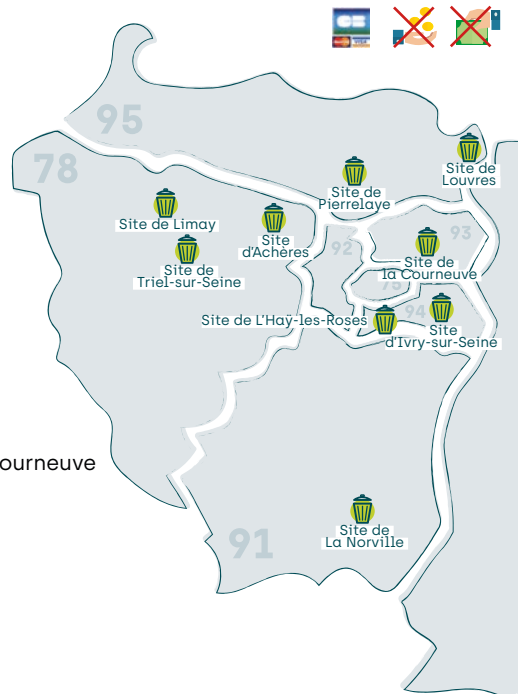

95 | Site de Pierrelaye

13 Route de Conflans, 95480 Pierrelaye
01.34.30.49.95

Déchetterie professionnelle ECOTRI

PARTENAIRES & QUALIFICATIONS
PROFESSIONNELLES

UNEV

ARTISANS, PARTICULIERS, PAYSAGISTES, COLLECTIVITÉS, PME
INDUSTRIEL, TERRASSIERS, ENTREPRISES SECTEUR BTP...