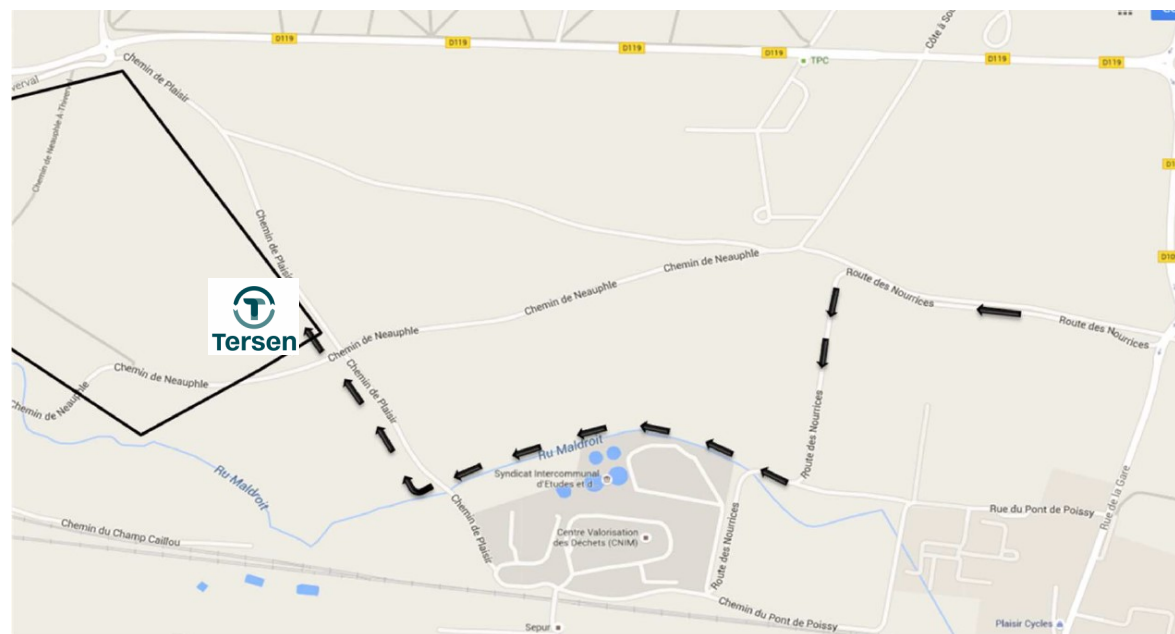

TARIFS DU SITE DE THIVERVAL GRIGNON

TARIFS TIERS H.T au 6 Septembre 2021

NOUVEAU NOM ET TOUJOURS À VOS CÔTÉS !

DEVIENT

THIVERVAL GRIGNON (78 850)

Lieu dit « LA RU DU MAL-DROIT »
CHEMIN DES NOURRICES

Tél: 01 30 29 02 00
Fax: 01 34 31 12 97

Lundi au Vendredi
7h00 - 12h00
13h00 - 16h30

Un forfait de 75 €/HT par camion sera appliqué pour tout rechargement de produits non-conformes (le camion sera immobilisé jusqu'à ce qu'il soit rechargé)

TERRES INERTES	ETERINE/M3	Terre inerte	M3	11,90 €	
	ETERINEM/M3	Terre inerte mouillée	M3	14,00 €	
GRAVATS	EGRA/M3	Gravat chantier (béton, moellon, cailloux, terre)	M3	14,00 €	
	EGRAPISTE/M3	Gravats de piste	M3	Nous consulter	
Facturation au m3 camion et forfaitisée au volume camion	TYPE DE CAMION	6X4	8X4	Semi 2 essieux	Semi 3 essieux
	ETERINEM/M3	10M3	14M3	17m3	20m3

RAPPEL : Depuis le 1er Mars 2019, pour des raisons de sécurité et d'accessibilité, les tracteurs routiers sont interdits sur nos ISDI.

Contribution environnementale 0,20€ HT/T incluse. Nos factures mentionneront cette contribution par produit.

L'équipe exploitation à votre écoute

Gilles MARCHAND

Tel : 01 30 29 02 00

Port : 06 69 68 13

gilles.marchand@tersen-env.com

Damien GOEPFERT

Tel : 01 30 29 01 85

Port : 07 63 41 71 93

damien.goepfert@tersen-env.com

Luc BOSSERT

Tel : 01 30 29 02 00

Port : 06 60 62 62 27

Modalités pratiques

- Bon de commande obligatoire à chaque passage en bascule

- Afin de garantir les livraisons, la commande devra être passée la veille avant 15h00

- Tout dossier doit être complété et renvoyé 48h00 avant tout déchargement